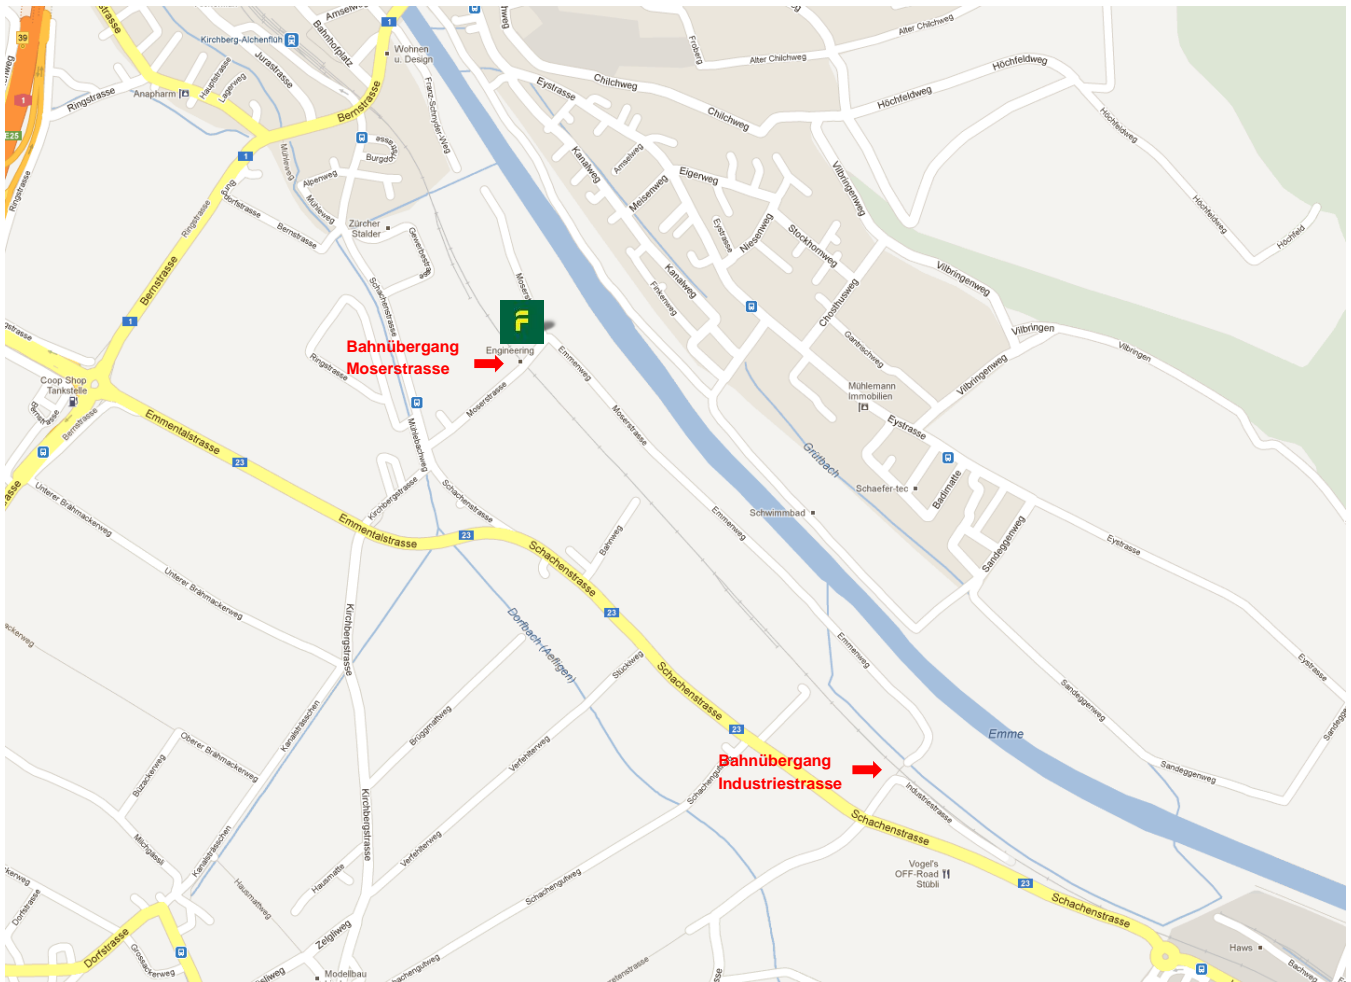

Stahl
Baumaterial
Haustechnik
Arbeitskleider

Fischer & Cie AG

Güterstrasse 28
3550 Langnau
T. 034 409 99 99
F. 034 409 99 98

Moserstrasse 17
3421 Lyssach
T. 034 409 99 00
F. 034 409 99 08

info@fischer-ag.ch
www.fischer-ag.ch

Erschwerte Zufahrt Abhollager Lyssach

Infolge Bauarbeiten bleibt der Bahnübergang Moserstrasse am 25. Juli 2022 bis 12.00 Uhr gesperrt. Die BLS stellt ab 06:00 Uhr einen Sicherheitswärter beim Bahnübergang Industriestrasse zur Verfügung, so dass der Umweg via Emmenweg und der Bahnübergang Industriestrasse mit Personenwagen gefahrlos befahren werden kann. Beachten Sie bitte, dass der Emmenweg nicht mit Lastwagen befahren werden darf! Abholungen und Anlieferungen mittels LKW bitten wir Sie deshalb anders zu disponieren.

Situationsplan

Vielen Dank für Ihr Verständnis.

Ihr Fischer-Team